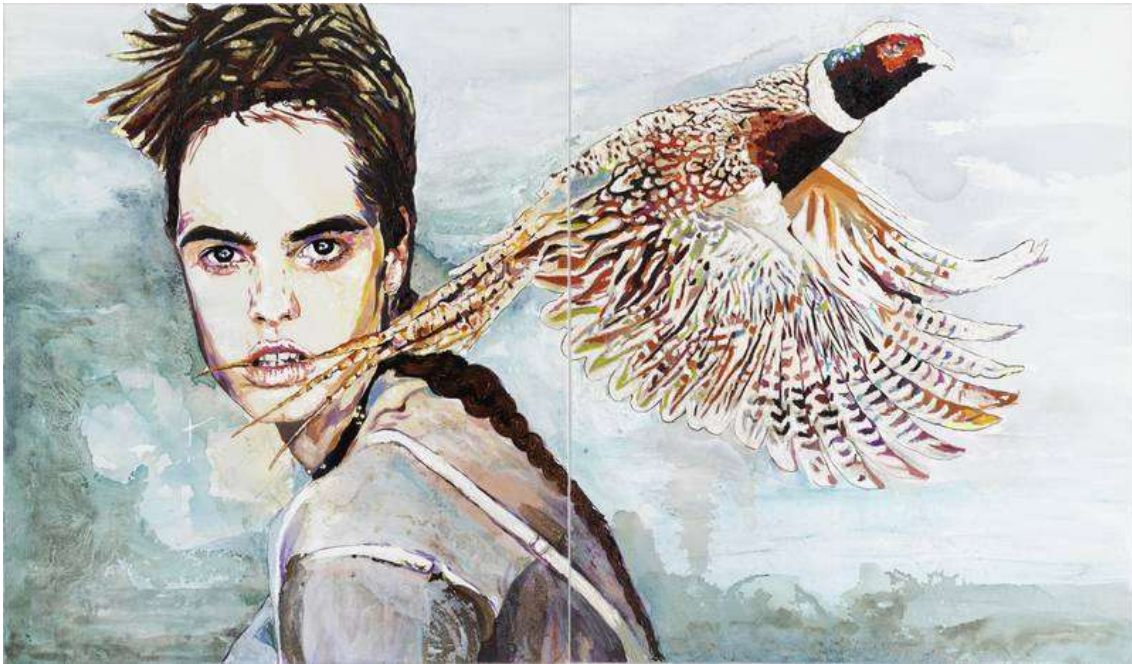

SEO

Architektur der Zeit

2017

Acryl, Papiercollage auf Leinwand

300.00 x 225.00 cm

SEO

Säule der Vernunft

2017

Acryl, Papiercollage auf Leinwand

300.00 x 225.00 cm

SEO

Raum und Gefühl

2017

Acryl, Papiercollage auf Leinwand

300.00 x 225.00 cm

CORNELIA SCHLEIME

Flieg Vogel flieg

2018

Acryl, Asphaltlack, Sand, Schellack auf Leinwand

210.00 x 360.00 cm

BERND REITER

Zeit versetzt

2018

Flugzeugflügel, Mig 21, Metallteile